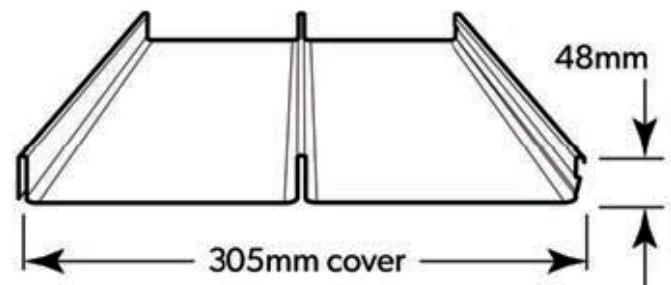

DISTRIBUIDOR AUTORIZADO EN COLOMBIA

DE HERRAJERÍA CHIKO
Solar Mounting Solutions