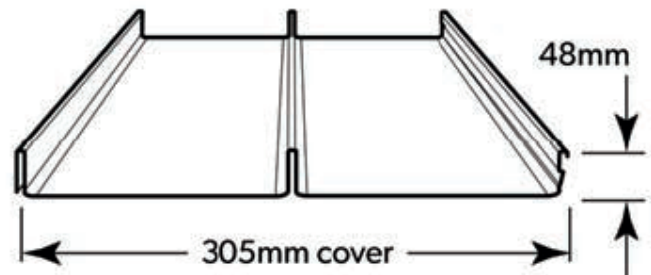

DISTRIBUIDOR AUTORIZADO EN COLOMBIA

DE HERRAJERÍA CHIKO
Solar Mounting Solutions